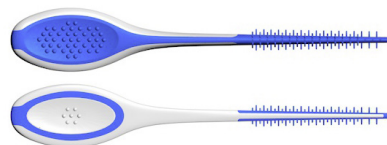

Borstendesigns von Mitbewerbern sind anatomisch falsch und verletzen das Zahnfleisch.

Die Trisa Dreikant-Borstenanordnung ist der natürlichen Interdentalforn nachempfunden und ermöglicht eine gezielte Reinigung der Problemzonen.

Vertikale Borsten reinigen im Approximalraum.

Einzigartige, angenehme Polierlamellen helfen sowohl Speisereste als auch Verfärbungen gründlich zu entfernen.

Horizontale Borsten reinigen entlang des Zahnfleischsaumes und beugen so Zahnfleischentzündungen vor.

Dank der samtweichen Gleitzone wird das Zahnfleisch bei der Reinigung sanft massiert und stimuliert.

Ergonomisch designter Griffbereich ermöglicht eine einfache Bedienung der Spacebrush.

Spacebrush ist eine feine, vollständig metallfreie Interdentärbürste. Die hohe Elastizität ermöglicht eine verbesserte Erreichbarkeit von Problemzonen.

Dank der weichen, abgerundeten Funktionsspitze kann die Spacebrush einfach in den Zahnzwischenraum eingeführt werden. Dies ermöglicht eine schmerzfreie und unkomplizierte Anwendung für jedermann.

Die öffentliche Verwendung der Aussagen gemäss diesem Dokument bedarf der schriftlichen Freigabe durch TRISA