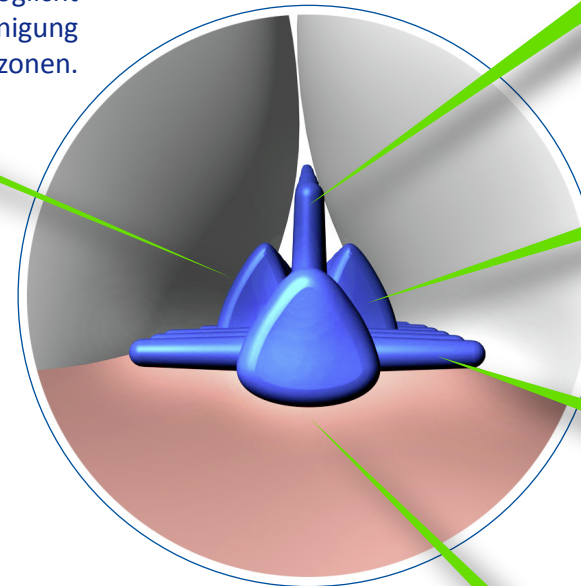

Borstendesigns von Mitbewerbern sind anatomisch falsch und verletzen das Zahnfleisch.

Die Trisa Dreikant-Borstenanordnung ist der natürlichen Interdentalforn nachempfunden und ermöglicht eine gezielte Reinigung der Problemzonen.

Vertikale Borsten reinigen im Approximalraum.

Einzigartige, angenehme Polierlamellen helfen sowohl Speisereste als auch Verfärbungen gründlich zu entfernen.

Horizontale Borsten reinigen entlang des Zahnfleischsaumes und beugen so Zahnfleischentzündungen vor.

Dank der samtweichen Gleitzone wird das Zahnfleisch bei der Reinigung sanft massiert und stimuliert.

Ergonomisch designter Griffbereich ermöglicht eine einfache Bedienung der Spacebrush.

Spacebrush ist eine feine, vollständig metallfreie Interdentärbürste. Die hohe Elastizität ermöglicht eine verbesserte Erreichbarkeit von Problemzonen.

Dank der weichen, abgerundeten Funktionsspitze kann die Spacebrush einfach in den Zahnzwischenraum eingeführt werden. Dies ermöglicht eine schmerzfreie und unkomplizierte Anwendung für jedermann.

Die öffentliche Verwendung der Aussagen gemäss diesem Dokument bedarf der schriftlichen Freigabe durch TRISA