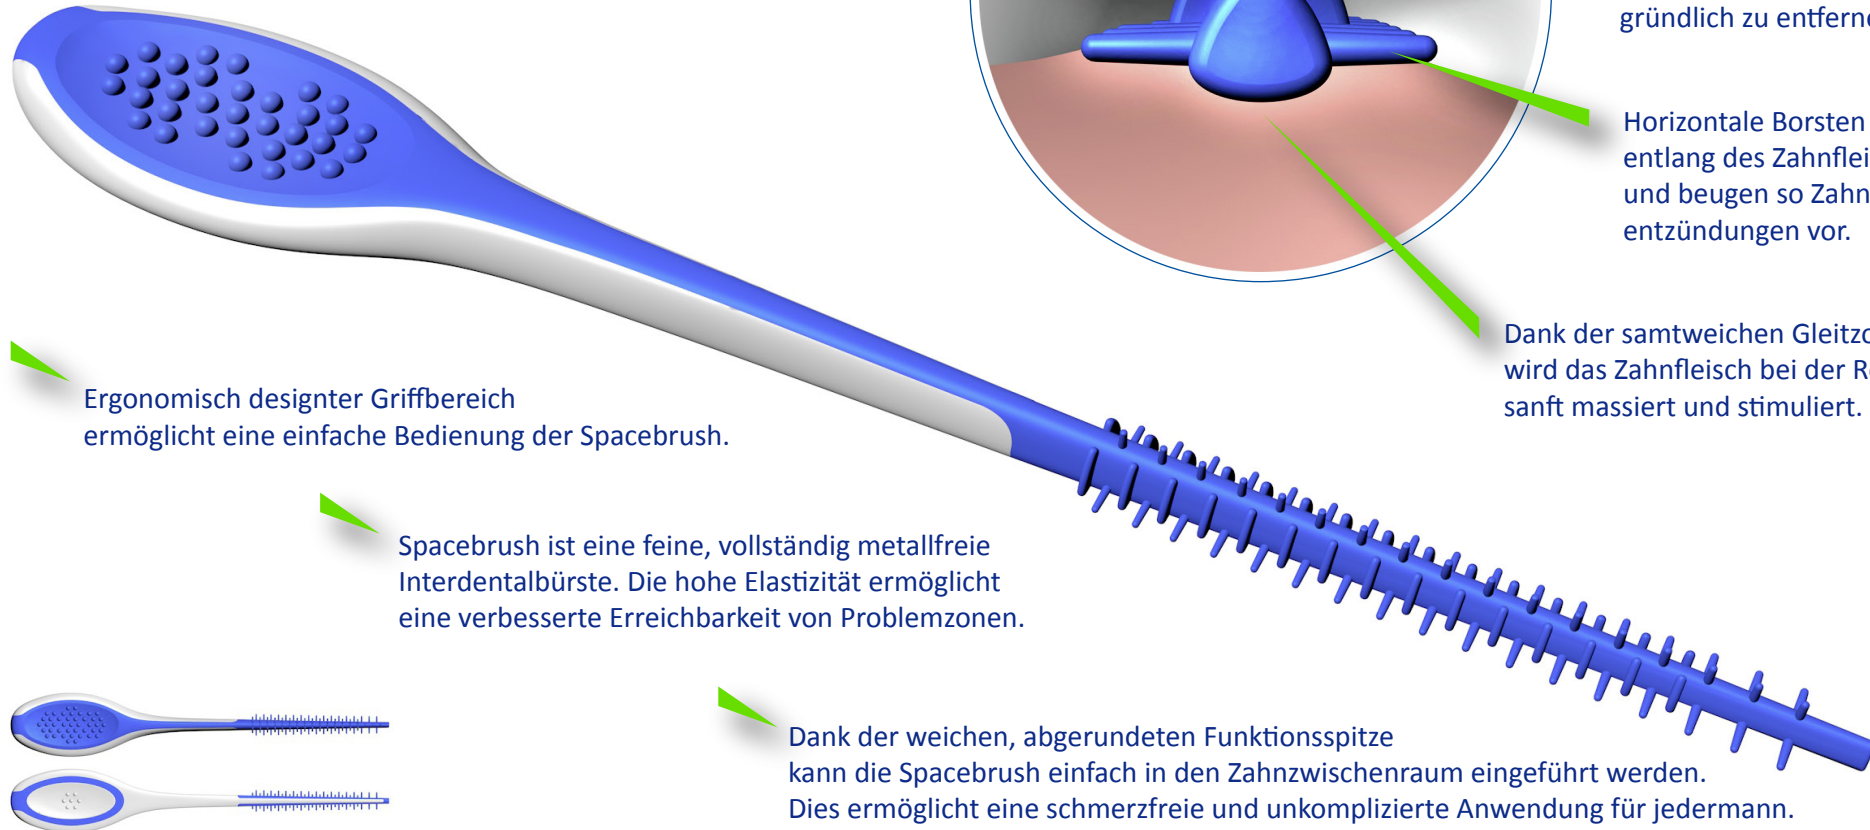

Borstendesigns von Mitbewerbern sind anatomisch falsch und verletzen das Zahnfleisch.

Die Trisa Dreikant-Borstenanordnung ist der natürlichen Interdentalforn nachempfunden und ermöglicht eine gezielte Reinigung der Problemzonen.

Vertikale Borsten reinigen im Approximalraum.

Einzigartige, angenehme Polierlamellen helfen sowohl Speisereste als auch Verfärbungen gründlich zu entfernen.

Horizontale Borsten reinigen entlang des Zahnfleischsaumes und beugen so Zahnfleischentzündungen vor.

Dank der samtweichen Gleitzone wird das Zahnfleisch bei der Reinigung sanft massiert und stimuliert.

Ergonomisch designter Griffbereich ermöglicht eine einfache Bedienung der Spacebrush.

Spacebrush ist eine feine, vollständig metallfreie Interdentärbürste. Die hohe Elastizität ermöglicht eine verbesserte Erreichbarkeit von Problemzonen.

Dank der weichen, abgerundeten Funktionsspitze kann die Spacebrush einfach in den Zahnzwischenraum eingeführt werden. Dies ermöglicht eine schmerzfreie und unkomplizierte Anwendung für jedermann.

Die öffentliche Verwendung der Aussagen gemäss diesem Dokument bedarf der schriftlichen Freigabe durch TRISA