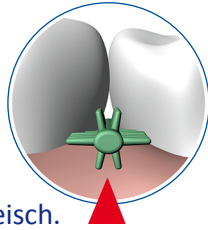

Borstendesigns von Mitbewerbern sind anatomisch falsch und verletzen das Zahnfleisch.

Die Trisa Dreikant-Borstenanordnung ist der natürlichen Interdentalforn nachempfunden und ermöglicht eine gezielte Reinigung der Problemzonen.

Vertikale Borsten reinigen im Approximalraum.

Einzigartige, angenehme Polierlamellen helfen sowohl Speisereste als auch Verfärbungen gründlich zu entfernen.

Horizontale Borsten reinigen entlang des Zahnfleischsaumes und beugen so Zahnfleischentzündungen vor.

Dank der samtweichen Gleitzone wird das Zahnfleisch bei der Reinigung sanft massiert und stimuliert.

Ergonomisch designter Griffbereich ermöglicht eine einfache Bedienung der Spacebrush.

Spacebrush ist eine feine, vollständig metallfreie Interdentärbürste. Die hohe Elastizität ermöglicht eine verbesserte Erreichbarkeit von Problemzonen.

Dank der weichen, abgerundeten Funktionsspitze kann die Spacebrush einfach in den Zahnzwischenraum eingeführt werden. Dies ermöglicht eine schmerzfreie und unkomplizierte Anwendung für jedermann.

Die öffentliche Verwendung der Aussagen gemäss diesem Dokument bedarf der schriftlichen Freigabe durch TRISA