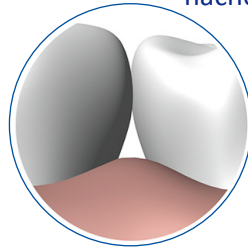

Borstendesigns von Mitbewerbern sind anatomisch falsch und verletzen das Zahnfleisch.

Die Trisa Dreikant-Borstenanordnung ist der natürlichen Interdentalforn nachempfunden und ermöglicht eine gezielte Reinigung der Problemzonen.

Vertikale Borsten reinigen im Approximalraum.

Einzigartige, angenehme Polierlamellen helfen sowohl Speisereste als auch Verfärbungen gründlich zu entfernen.

Horizontale Borsten reinigen entlang des Zahnfleischsaumes und beugen so Zahnfleischentzündungen vor.

Dank der samtweichen Gleitzone wird das Zahnfleisch bei der Reinigung sanft massiert und stimuliert.

Ergonomisch designter Griffbereich ermöglicht eine einfache Bedienung der Spacebrush.

Spacebrush ist eine feine, vollständig metallfreie Interdentärbürste. Die hohe Elastizität ermöglicht eine verbesserte Erreichbarkeit von Problemzonen.

Dank der weichen, abgerundeten Funktionsspitze kann die Spacebrush einfach in den Zahnzwischenraum eingeführt werden. Dies ermöglicht eine schmerzfreie und unkomplizierte Anwendung für jedermann.

Die öffentliche Verwendung der Aussagen gemäss diesem Dokument bedarf der schriftlichen Freigabe durch TRISA