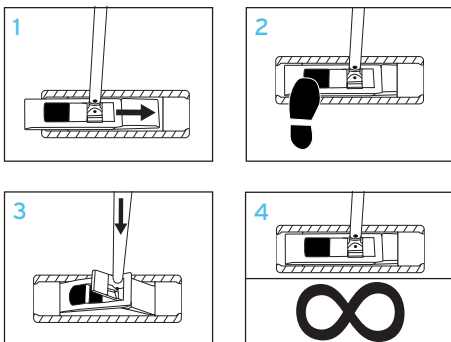

Der Wischbezug bietet eine hohe Wasseraufnahme und eine Flächenleistung von ca. 24/32 m².

Anwendungsbereich: Ideal für die tägliche Unterhaltsreinigung, Nass- und Feuchtwischen. Einsetzbar im Vorränkungsverfahren.

1. Eine Seite des Klapphalters in die Tasche des Bezuges führen.
2. Magnetverschluss zum Öffnen des Halters drücken.
3. Andere Seite des Halters in die noch freie Tasche führen und den Halter nach unten drücken bis es klickt.
4. Wischen im 8er-Schwung-Verfahren.